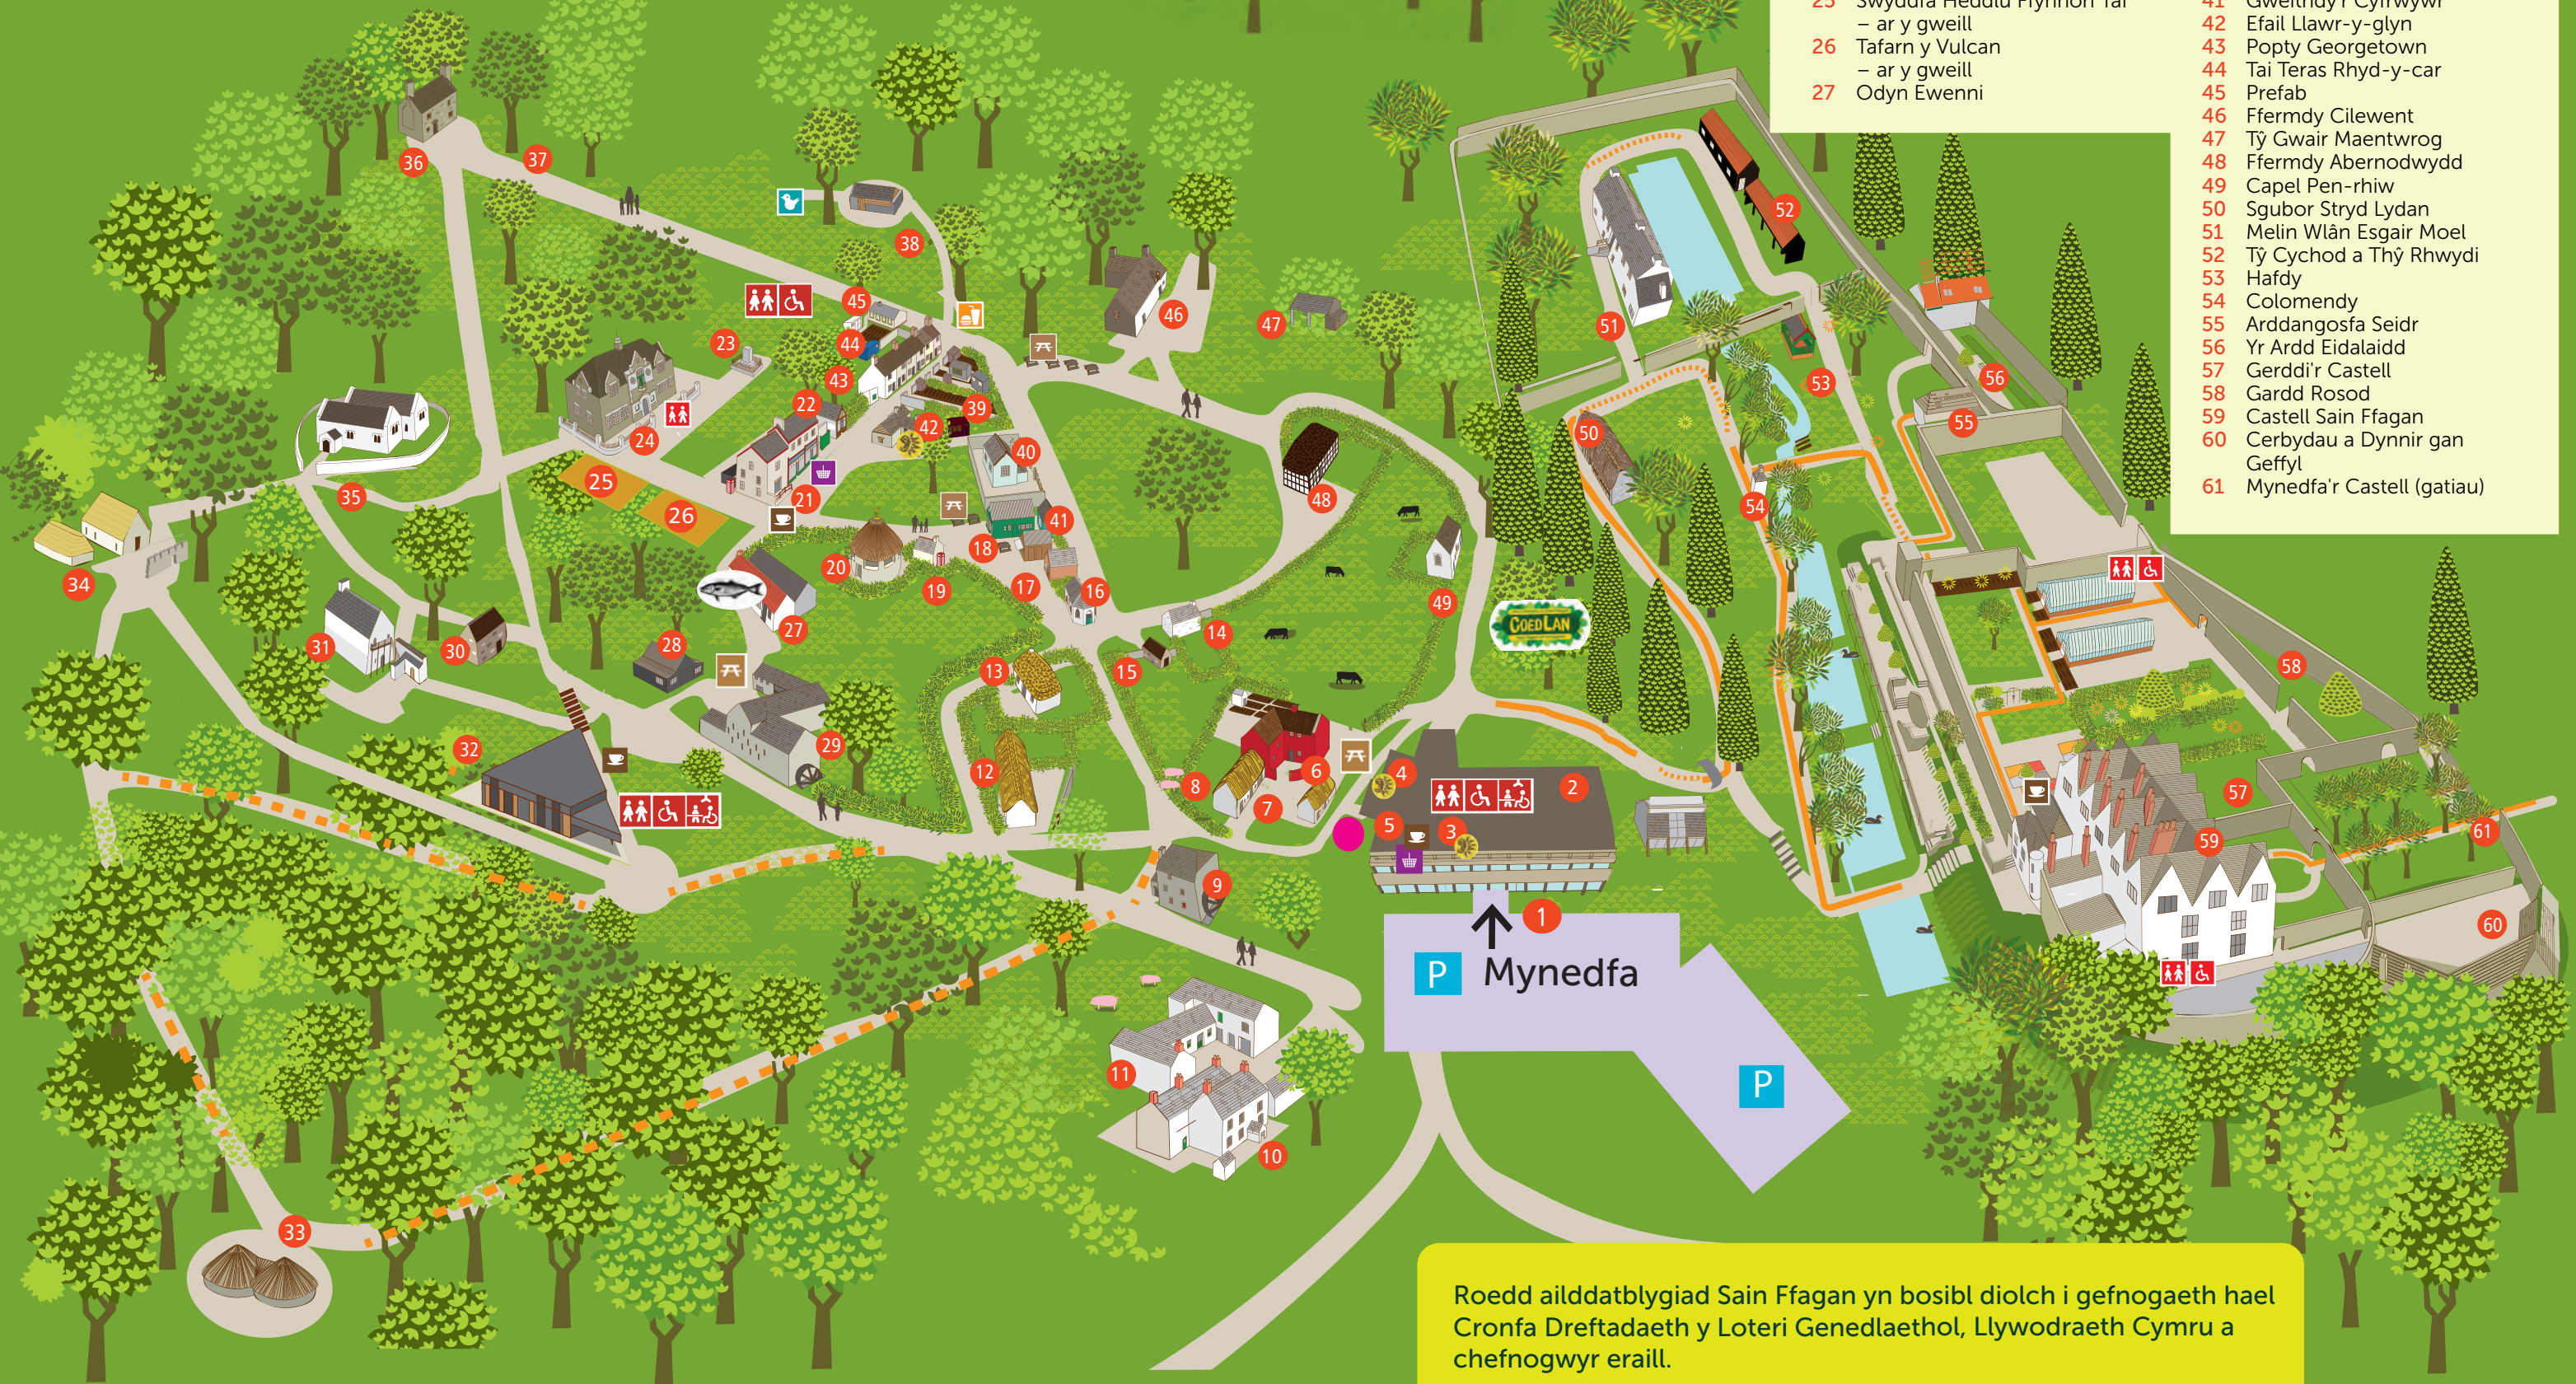

Roedd ailddatblygiad Sain Ffagan yn bosibl diolch i gefnogaeth hael Cronfa Dreftadaeth y Loteri Genedlaethol, Llywodraeth Cymru a chefnogwyr eraill.